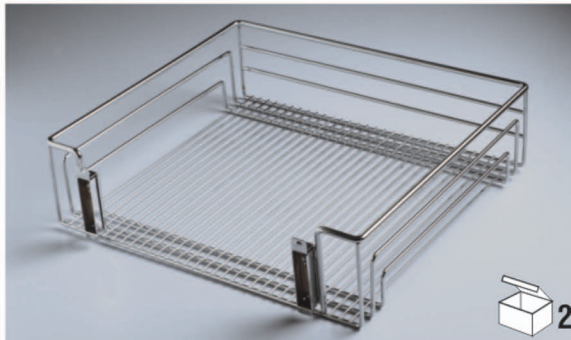

## TELESKOPIK TANDEM RAYLI ÇEKMECE SEPETİ (Kapağa Montajlı) "Blum" \*\*

Ürün Kodu
30630
30635
30640
30645
30650
30655
30660

Kapak Ölçüsü (mm)	Sepet Ölçüleri (mm)* Genişlik x Derinlik x Yükseklik	Birim Fiyatı (YTL)
300	255 x 500 x 130	100,00
350	305 x 500 x 130	101,00
400	355 x 500 x 130	103,00
450	405 x 500 x 130	105,00
500	455 x 500 x 130	107,00
550	505 x 500 x 130	109,00
600	555 x 500 x 130	110,00

## BLUMOTION TANDEM RAYLI ÇEKMECE SEPETİ (Kapağa Montajlı)

Ürün Kodu
30930
30935
30940
30945
30950
30955
30960

Kapak Ölçüsü (mm)	Sepet Ölçüleri (mm)* Genişlik x Derinlik x Yükseklik	Birim Fiyatı (YTL)
300	255 x 500 x 130	110,00
350	305 x 500 x 130	111,00
400	355 x 500 x 130	113,00
450	405 x 500 x 130	115,00
500	455 x 500 x 130	117,00
550	505 x 500 x 130	119,00
600	555 x 500 x 130	120,00