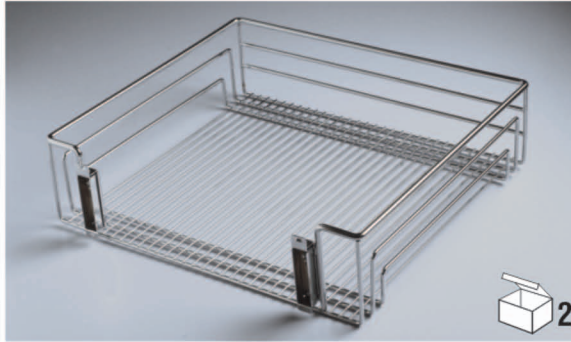

## TANDEM RAYLI ÇEKMECE SEPETİ (Kapağa Montajlı) "Blum" \*\*

Ürün Kodu
30030
30035
30040
30045
30050
30055
30060

Kapak Ölçüsü (mm)	Sepet Ölçüleri (mm)* Genişlik x Derinlik x Yükseklik	Birim Fiyatı (YTL)
300	245 x 500 x 165	85,00
350	295 x 500 x 165	86,00
400	345 x 500 x 165	87,00
450	395 x 500 x 165	88,00
500	445 x 500 x 165	90,00
550	495 x 500 x 165	92,00
600	545 x 500 x 165	94,00

## TELESKOPIK TANDEM RAYLI ÇEKMECE SEPETİ (Kapağa Montajlı) "Blum" \*\*

Ürün Kodu
30630
30635
30640
30645
30650
30655
30660

Kapak Ölçüsü (mm)	Sepet Ölçüleri (mm)* Genişlik x Derinlik x Yükseklik	Birim Fiyatı (YTL)
300	255 x 500 x 130	100,00
350	305 x 500 x 130	101,00
400	355 x 500 x 130	103,00
450	405 x 500 x 130	105,00
500	455 x 500 x 130	107,00
550	505 x 500 x 130	109,00
600	555 x 500 x 130	110,00