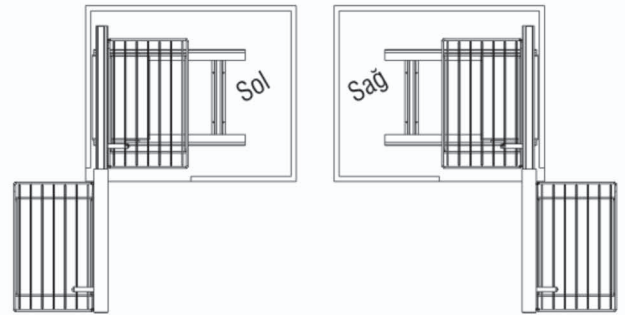

"VIOLE CORNER" FRENLİ KÖR KÖŞE (KAPAĞA BAĞLANTILI) Soft Sistem

Ürün Kodu	
70045 Sağ	
70046 Sol	

Kilitli Teleskopik Raylı

Kapak Ölçüsü (mm)	Sepet Ölçüleri (mm)* Genişlik x Derinlik x Yükseklik	Birim Fiyatı (YTL)
450	280 x 460 x 100	500,00
	410 x 430 x 100	
450	280 x 460 x 100	500,00
	410 x 430 x 100	

Kör Köşe Sistemlerinde,
Ahşap Sepet üretimimiz mevcuttur.

Kapak Ölçüsü (mm)	Sepet Ölçüleri (mm)* Genişlik x Derinlik x Yükseklik	Birim Fiyatı (YTL)
450	280 x 460 x 100	700,00
	410 x 430 x 100	
450	280 x 460 x 100	700,00
	410 x 430 x 100	

* Ahşap Sepet fiyat farkı her sepet için / 22,00 YTL'dir.

"VIOLE CORNER" KÖR KÖŞE (KAPAĞA BAĞLANTISIZ)

Ürün Kodu	
70140 Sağ	
70141 Sol	
70145 Sağ	
70146 Sol	

Kapak Ölçüsü (mm)	Sepet Ölçüleri (mm)* Genişlik x Derinlik x Yükseklik	Birim Fiyatı (YTL)
400	260 x 440 x 100	470,00
400	260 x 440 x 100	470,00
450	310 x 440 x 100	480,00
450	310 x 440 x 100	480,00

* Ahşap Sepet fiyat farkı her sepet için / 22,00 YTL'dir.

Kör Köşe Sistemlerinde, Ahşap Sepet üretimimiz mevcuttur.