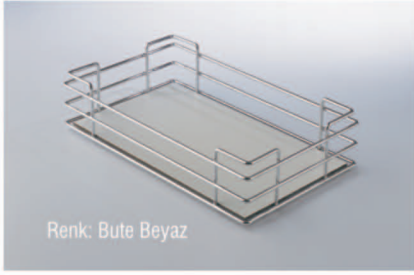

"VIOLE CORNER" FRENLİ KÖR KÖŞE (KAPAĞA BAĞLANTILI) Soft Sistem

Ürün Kodu	
70045 Sağ	
70046 Sol	

Kilitli Teleskopik Raylı

Kapak Ölçüsü (mm)	Sepet Ölçüleri (mm)* Genişlik x Derinlik x Yükseklik	Birim Fiyatı (YTL)
450	280 x 460 x 100	500,00
	410 x 430 x 100	
450	280 x 460 x 100	500,00
	410 x 430 x 100	

* Ahşap Sepet fiyat farkı her sepet için / 22,00 YTL'dir.

Kör Köşe Sistemlerinde Ahşap Sepet üretimimiz mevcuttur.

"VIOLE CORNER" FRENLİ KÖR KÖŞE (KAPAĞA BAĞLANTILI, 8 SEPETLİ) Soft Sistem

Ürün Kodu	Ebat (mm)
70245 Sağ	1250-1400
70246 Sol	1250-1400

Kör Köşe Sistemlerinde,
Ahşap Sepet üretimimiz mevcuttur.

Kapak Ölçüsü (mm)	Sepet Ölçüleri (mm)* Genişlik x Derinlik x Yükseklik	Birim Fiyatı (YTL)
450	280 x 460 x 100	700,00
	410 x 430 x 100	
450	280 x 460 x 100	700,00
	410 x 430 x 100	

* Ahşap Sepet fiyat farkı her sepet için / 22,00 YTL'dir.

"VIOLE CORNER" KÖR KÖŞE (KAPAĞA BAĞLANTISIZ)

Ürün Kodu	
70140 Sağ	
70141 Sol	
70145 Sağ	
70146 Sol	

Kapak Ölçüsü (mm)	Sepet Ölçüleri (mm)* Genişlik x Derinlik x Yükseklik	Birim Fiyatı (YTL)
400	260 x 440 x 100	470,00
400	260 x 440 x 100	470,00
450	310 x 440 x 100	480,00
450	310 x 440 x 100	480,00