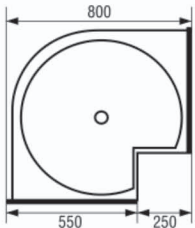

### 4/4 BORULU DÖNER SEPET (İki Sepetli)

Sepet Ölçüleri (mm) Çap x Yükseklik
390 x 670-700
490 x 670-700
680 x 670-700
740 x 670-700

Ürün Kodu	Birim Fiyatı (YTL)
10345	158,00
10356	170,00
10368	177,00
10374	190,00

### BAS- AÇ DÖNER SİSTEM "V" KAPAK (2 Sepetli Tambur)

Kapak Ölçüsü (mm)	Sepet Ölçüleri (mm) Çap x Yükseklik
315 x 620-720	810 x 620-720
335 x 620-720	

Ürün Kodu	Renk	Birim Fiyatı (YTL)
10690	Beyaz	460,00
10695	Gri	460,00

### BAS- AÇ DÖNER SİSTEM "DÜZ" KAPAK (2 Sepetli Tambur)

Kapak Ölçüsü (mm)	Sepet Ölçüleri (mm) Çap x Yükseklik
452 x 620-720	810 x 620-720

Ürün Kodu	Renk	Birim Fiyatı (YTL)
10790	Beyaz	500,00
10795	Gri	500,00

### 3/4 PLÂSTİK TABANLI BORULU DÖNER SEPET (2 Sepetli)

Sepet Ölçüleri (mm) Çap x Yükseklik
720 x 680-730

Ürün Kodu	Renk	Birim Fiyatı (YTL)
10580	Beyaz	180,00
10585	Gri	180,00