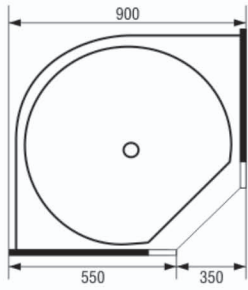

### 3/4 BORULU DÖNER SEPET (İki Sepetli)

Sepet Ölçüleri (mm) Çap x Yükseklik
560 x 670-700
680 x 670-700
740 x 670-700
780 x 670-700

Ürün Kodu	Birim Fiyatı (YTL)
10256	140,00
10268	143,00
10274	146,00
10280	152,00

### 4/4 BORULU DÖNER SEPET (İki Sepetli)

Sepet Ölçüleri (mm) Çap x Yükseklik
390 x 670-700
490 x 670-700
680 x 670-700
740 x 670-700

Ürün Kodu	Birim Fiyatı (YTL)
10345	158,00
10356	170,00
10368	177,00
10374	190,00

### BAS- AÇ DÖNER SİSTEM "V" KAPAK (2 Sepetli Tambur)

Kapak Ölçüsü (mm)	Sepet Ölçüleri (mm) Çap x Yükseklik
315 x 620-720	810 x 620-720
335 x 620-720	

Ürün Kodu	Renk	Birim Fiyatı (YTL)
10690	Beyaz	460,00
10695	Gri	460,00

### BAS- AÇ DÖNER SİSTEM "DÜZ" KAPAK (2 Sepetli Tambur)

Kapak Ölçüsü (mm)	Sepet Ölçüleri (mm) Çap x Yükseklik
452 x 620-720	810 x 620-720

Ürün Kodu	Renk	Birim Fiyatı (YTL)
10790	Beyaz	500,00
10795	Gri	500,00