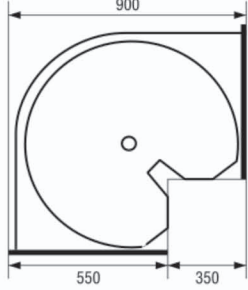

### 1/2 BORULU DÖNER SEPET (İki Sepetli)

Kapak Ölçüsü (mm)	Sepet Ölçüleri (mm) Çap x Derinlik x Yükseklik
350	560 x 310 x 670-700
400	680 x 360 x 670-700
450	740 x 410 x 670-700

Ürün Kodu	Birim Fiyatı (YTL)
10156	130,00
10168	132,00
10174	133,00

### 3/4 BORULU DÖNER SEPET (İki Sepetli)

Sepet Ölçüleri (mm) Çap x Yükseklik
560 x 670-700
680 x 670-700
740 x 670-700
780 x 670-700

Ürün Kodu	Birim Fiyatı (YTL)
10256	140,00
10268	143,00
10274	146,00
10280	152,00

### 4/4 BORULU DÖNER SEPET (İki Sepetli)

Sepet Ölçüleri (mm) Çap x Yükseklik
390 x 670-700
490 x 670-700
680 x 670-700
740 x 670-700

Ürün Kodu	Birim Fiyatı (YTL)
10345	158,00
10356	170,00
10368	177,00
10374	190,00

### BAS- AÇ DÖNER SİSTEM "V" KAPAK (2 Sepetli Tambur)

Kapak Ölçüsü (mm)	Sepet Ölçüleri (mm) Çap x Yükseklik
315 x 620-720	810 x 620-720
335 x 620-720	

Ürün Kodu	Renk	Birim Fiyatı (YTL)
10690	Beyaz	460,00
10695	Gri	460,00