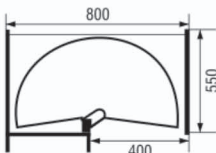

### 4/4 BORULU DÖNER SEPET (İki Sepetli)

Sepet Ölçüleri (mm) Çap x Yükseklik
390 x 670-700
490 x 670-700
680 x 670-700
740 x 670-700

Ürün Kodu	Birim Fiyatı (YTL)
10345	158,00
10356	170,00
10368	177,00
10374	190,00

### BAS- AÇ DÖNER SİSTEM "DÜZ" KAPAK (2 Sepetli Tambur)

Kapak Ölçüsü (mm)	Sepet Ölçüleri (mm) Çap x Yükseklik
452 x 620-720	810 x 620-720

Ürün Kodu	Renk	Birim Fiyatı (YTL)
10790	Beyaz	500,00
10795	Gri	500,00

### 3/4 PLÂSTİK TABANLI BORULU DÖNER SEPET (2 Sepetli)

Sepet Ölçüleri (mm) Çap x Yükseklik
720 x 680-730

Ürün Kodu	Renk	Birim Fiyatı (YTL)
10580	Beyaz	180,00
10585	Gri	180,00

### 1/2 PLÂSTİK TABANLI BORULU DÖNER SEPET (2 Sepetli)

Kapak Ölçüsü (mm)	Sepet Ölçüleri (mm) Çap x Derinlik x Yükseklik
350	650 x 400 x 540

Ürün Kodu	Renk	Birim Fiyatı (YTL)
10480	Beyaz	150,00
10485	Gri	150,00