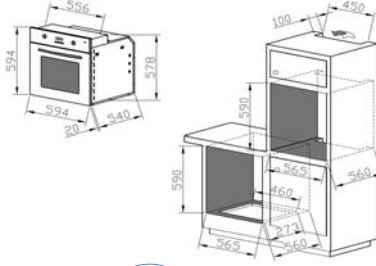

Çelik ankastré fırın, Multifonksiyonel 6 pişirme fonksiyonu, Dijital kumanda ve gösterge, 50-250°C sıcaklık ayarı 2 tepsi aynı anda pişirme imkanı Yan tel raflar, 1 iç aydınlatma 2 tepsi, 1 ızgara, A sınıfı enerji kullanımı

DEO 66 F/XS

9498992

715 TL