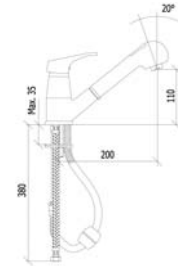

Krom
Spiralli tek kumandalı
Armatür üzerinde su akış kontrolü
Seramik diskli kartuş
Uzun ömürlü el duşu spirali
120 ° dönebilen el duşu yuvası
Esnek bağlantı boruları

OASİ

0737385

95 TL

Ürünler gerekli tüm bağlantı parçaları ile birlikte karton kutu veya karton çerçeve içinde sevk edilir.
Fiyatlarımız Türk Lirası bazında olup, KDV dahil, tavsiye edilen perakende satış fiyatıdır.