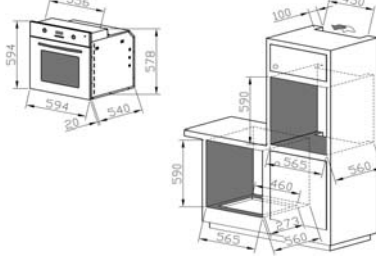

Çelik ankastré fırın, Multifonksiyonel 6 Pişirme fonksiyonu, Dijital kumanda ve gösterge, 50-250°C sıcaklık ayarı 2 tepsi aynı anda pişirme imkanı Yan tel raflar, 1 iç aydınlatma 2 tepsi, 1 ızgara, A sınıfı enerji kullanımı

DEO 66 XS

9498991

625 TL