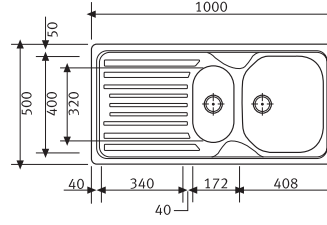

► 1.5 Gözlü Damlalıklı
60
Minimum 60 cm genişliğinde alt dolaplar ile kullanılır.

Ölçüler 1000x500 mm
Montaj Ölçüsü 980x480 mm
Bağlantı elemanları ve sifon dahildir.

ARGO X B51 SOL 88352657
ARGO X B51 SAĞ 88352652

195 TL

ARGO L B51 (Dekorlu) SOL 88352677
ARGO L B51 (Dekorlu) SAĞ 88352672

245 TL

TECTONITE EVYELER