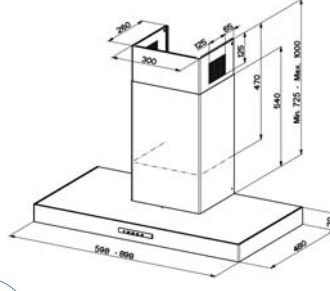

60 cm ve 90 cm
alternatifleri mevcuttur.

Paslanmaz çelik T davlumbaz
3 hız konumu, Aydınlatma: Her biri 40
wattlık 2 lamba, Mekanik kontrol düğmeleri
Tek Alüminyum filtre, Opsiyonel karbon
filtre takılabilme özelliği
Aspirasyon Debisi, 380 m³/h

DA 631 DF XS 110.0153.462 600
DA 931 DF XS 110.0153.465 900

445 TL
495 TL