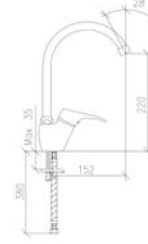

Krom
Tek kumandalı kuğu boyun armatür
Seramik diskli kartuş
360° dönebilen su çıkış borusu
Esnek bağlantı boruları

PALMA

0737381

85 TL