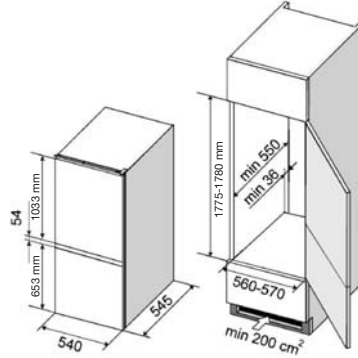

Ankastre kombi buzdolabı
Anti bakteri özelliği
A sınıfı enerji tüketimi
69 lt derin dondurucu kapasitesi olmak üzere toplam net 272 lt iç hacim
Soğutucu ve derin dondurucu için ısı ayarı
%100 FCKW ve FKW gazlarından arındırılmış
4 yıldızlı derin dondurucu
Yüksekliği değiştirilebilir 4 iç raf
3 kapak rafı
24 saatte 9 kg dondurma kapasitesi
Elektrik kesintisi halinde 15 saat koruma özelliği
Güçlü aydınlatma
Sessiz çalışma
Değişebilir kapı yönü
Aksesuar : yumurtalık, buzluk

DBF 22/100 B

3590012

1.295 TL

Ölçüler: (GxDxY): 540x545x1775 mm

Ürünler gerekli tüm bağlantı parçaları ile birlikte karton kutu veya karton çerçeve içinde sevk edilir.
Fiyatlarımız Türk Lirası bazında olup, KDV dahil, tavsiye edilen perakende satış fiyatıdır.