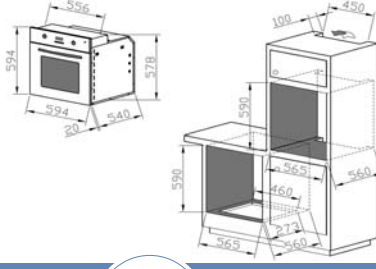

FIRINLAR

Çelik ankastré fırın, Multifonksiyonel, 6 pişirme fonksiyonu, Pişirme sonu programlama, 90 dakikalık timer 90 dakikadan uzun pişirmeler için manuel programlama imkanı 50-250°C sıcaklık ayarı, 2 tepsi aynı anda pişirme imkanı, Yan tel raflar 1 iç aydınlatma, 2 tepsi, 1 ızgara A sınıfı enerji kullanımı

DEO 62 XS

9498990

585 TL