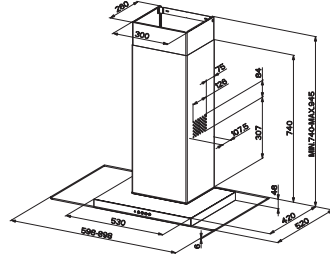

Özel tasarım camlı lineer davlumbaz
3 hız konumu, Aydınlatma: Her biri 40
wattlık 2 lamba, Mekanik kontrol
düğmeleri, Alüminyum filtreler,
Opsiyonel karbon filtre takılabilme
özelliği, Aspirasyon Debisi, 395 m³/h

DA 6014 XS 9925271 600
DA 9014 XS 9925272 900

495 TL
525 TL