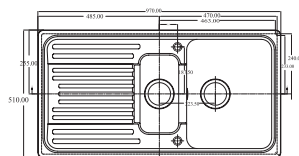

► 1.5 Hazneli Damlalıklı,
60
Minimum 60 cm genişliğinde alt dolaplar ile kullanılır.

Ölçüler 970x510 mm
Montaj Ölçüsü 950x490 mm
Bağlantı elemanları ve sifon dahildir

SMG 150 114.0068.658
SMG 150 114.0071.465
SMG 150 114.0071.466

Avena
Grafite
Bianco

435 TL