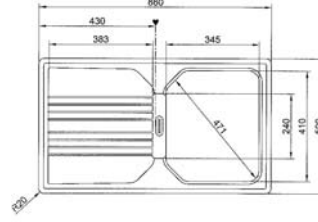

► Bir hazneli damlalıklı Damlalıklıktan Taşmalı
45
Minimum 45 cm genişliğinde alt dolaplar ile kullanılır.

Ölçüler 860x500 mm
Montaj Ölçüsü 840x480 mm
Bağlantı elemanları ve sifon dahildir

CAD 611 114.0060.690
CAD 611 114.0060.692
CAD 611 114.0071.191

Avena
Grafite
Bianco

275 TL