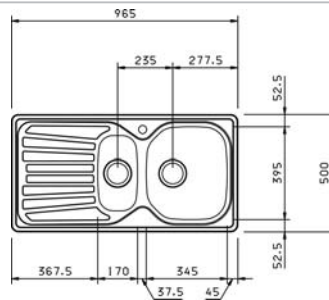

**Ölçüler** 860x435 mm  
**Montaj Ölçüsü** 840x415 mm  
Bağlantı elemanları ve sifon dahildir.

DMN 11 SOL  
DMN 11 SAĞ  
DMN 11 (Deliksiz)

48204117  
48204112  
4820421

**59 TL**

DML 11 (Dekorlu) SOL  
DML 11 (Dekorlu) SAĞ  
DML 11 (Dekorlu) Deliksiz

48205117  
48205112  
4820521

**76 TL**

► 1 Hazneli  
Damlalık,  
Damlalıktan  
Taşmalı  
**45**  
Minimum  
45 cm genişliğinde  
alt dolaplar ile  
kullanılır.

**Ölçüler** 860x435 mm  
**Montaj Ölçüsü** 840x415 mm  
Bağlantı elemanları ve sifon dahildir.

DMN 14 SOL  
DMN 14 SAĞ  
DMN 14 (Deliksiz)

48204517  
48204512  
4820461

**59 TL**

DML 14 (Dekorlu) SOL  
DML 14 (Dekorlu) SAĞ  
DML 14 (Dekorlu) Deliksiz

48205517  
48205512  
4820561

**76 TL**

► 1.5 Gözlü  
Damlalık  
**60**  
Minimum 60 cm  
genişliğinde alt  
dolaplar ile  
kullanılır.

**Ölçüler** 965x500 mm  
**Montaj Ölçüsü** 945x480 mm  
Bağlantı elemanları ve sifon dahildir.

SOLARIS X 651 SOL 101.0156.338  
SOLARIS X 651 SAĞ 101.0156.808

**185 TL**

SOLARIS L 651 SOL (Dekorlu)  
SOLARIS L 651 SAĞ (Dekorlu)