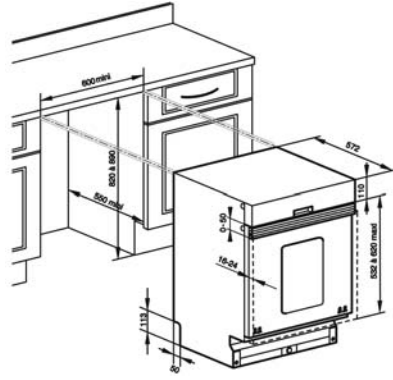

BULAŞIK MAKİNESİ

60 cm yarı entegre bulaşık makinesi
Dokunmatik ve Çelik görünümlü kontrol paneli
5 yıkama programı
* Ön yıkama (15 dakika)
* Yog'un 70 C (120-140 dakika)
* Normal 65 C (90-120 dakika)
* Eco 55 C (130-150 dakika)
* Bio 50 C (160-165 dakika)
3-6-9 saat arası ertelenebilir yıkama
Parlatıcı ve tuz göstergeleri
12 setlik yıkama kapasitesi
Üst sepete entegre deterjan gözü
Kaydırılabilir kaşık sepeti
Maximum kurutma için Plazma teknolojisi ile kaplanmış, kabin tavanı
Kolay temizlenen özel filtre sistemi
Taşma önleme sistemi
Sızdırma önleme sistemi
Enerji : A, Yıkama : A, Kurutma : A
Ses düzeyi: 50 db

DDW 5 AS 3690101

1.195 TL

BUZDOLABI