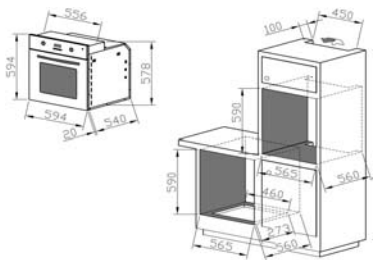

Çelik ankastré fırın, Multifonksiyonel, 6 Pişirme fonksiyonu, Dijital kumanda ve gösterge, 50-250°C sıcaklık ayarı 2 tepsi aynı anda pişirme imkanı Yan tel raflar, 1 iç aydınlatma 2 tepsi, 1 ızgara, A sınıfı enerji kullanımı

DEO 66 BK XS

116.0153.310

795 TL

MİKRODALGA FIRIN