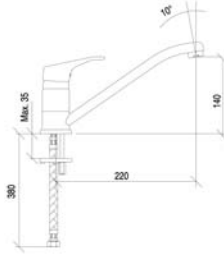

Krom
Tek kumandalı
Seramik diskli kartuş
360° dönebilen su çıkış borusu
Esnek bağlantı boruları

VELA

0737395

75 TL