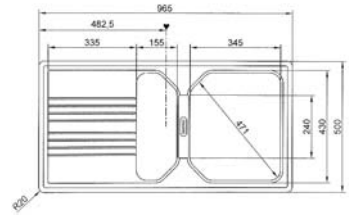

► 1.5 Hazneli damlalıklı
60
Minimum 60 cm genişliğinde alt dolaplar ile kullanılır.

Ölçüler 965x500 mm
Montaj Ölçüsü 945x480 mm
Bağlantı elemanları ve sifon dahildir

CAD 651 114.0060.693
CAD 651 114.0060.695
CAD 651 114.0071.192

Avena
Grafite
Bianco

325 TL

GRANİT EVYELER