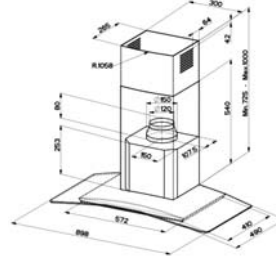

Özel tasarımı eğik camlı davlumbaz,
3 hız konumu, Aydınlatma: Her biri 20
wattlık 2 halojen lamba, Mekanik kontrol
düğmeleri, Alüminyum filtreler, Opsiyonel
karbon filtre takılabilme özelliği
Aspirasyon Debisi, 395 m³/h

DA 611 GS XS 110.0153.456 600
DA 911 GS XS 110.0153.457 900

595 TL
645 TL

KARBON FİLTRELER

DA 632 FWH ile uyumludur.

4341242

30 TL

4132039

2 TL

DA 622 TWH, DA632 T WH/XS ile uyumludur.

4341270

25 TL

2 adet sipariş edilmelidir.
Belirtilen fiyat bir adet içindir.

DA 631 D XS, DA 931 D XS ile uyumludur.

112.0067.942

25 TL

1 Kutu içerisinde 2 adet bulunur.
Belirtilen fiyat kutu fiyatıdır.

DA 621 D XS, DA 921 D XS, DA 621 DR XS, DA 921 DR XS ile uyumludur.

432010075

25 TL

2 adet sipariş edilmelidir.
Belirtilen fiyat bir adet içindir.

DA 631 DF XS, DA 931 DF XS, DA 6014 XS, DA 9014 XS, DA 611 GS XS, DA 911 GS XS ile uyumludur.

4341244

50 TL

Ürünler gerekli tüm bağlantı parçaları
ile birlikte karton kutu veya karton çerçeve
içinde sevk edilir.
Fiyatlarımız Türk Lirası bazında olup,
KDV dahil, tavsiye edilen perakende satış fiyatıdır.