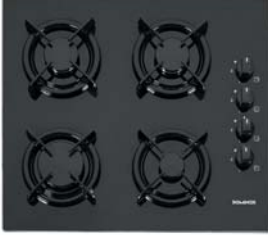

## ANKASTRE GAZLI CAM OCAKLAR

Ankastre Gazlı Cam Ocak  
4 Gazlı  
Gaz emniyet ventili  
Estetik tasarım  
Kolay temizlenebilir cam yüzey  
Düğmeden otomatik ateşleme  
LPG ve doğalgaz uyumlu  
60 cm genişlik