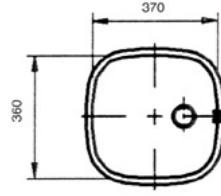

ÇELİK EVYELER

► Tezgah Altı
Komple Hazne
45
Minimum
45 cm genişliğinde
alt dolaplar ile
kullanılır.

Ölçüler 370x360 mm
Bağlantı elemanları ve sifon hariçtir

DMN 00

4050414

35 TL