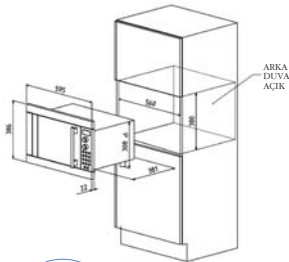

Toplam kapasite 25 litre, 60 cm genişlik, Elektronik ızgara (grill) özelliği, 900 Watt mikrodalga gücü, 1000 Watt'lık ızgara gücü, Tavanda saklı grill, Hafıza tuşları Ağırlık otomatığı, Kolay kullanım sağlayan tuşlu sistem, Tuş kilidi, Cam döner tepsi, 31.4 cm çapa kadar kaplarda dönerek pişirme imkanı, 90 dakikalık elektronik timer, Net görüş sağlayan aydınlatma sistemi, Kolay temizleyebilmek için çelik iç paneller, Çerçeve dahil, Cam tepsi ve ızgara teli dahil

DMO 21 G XS

9498905

445 TL

Ölçüler: (GxDxY): 595x381x386 mm
Montaj Ölçüsü: 560x381x380 mm

Ürünler gerekli tüm bağlantı parçaları ile birlikte karton kutu veya karton çerçeve içinde sevk edilir.
Fiyatlarımız Türk Lirası bazında olup, KDV dahil, tavsiye edilen perakende satış fiyatıdır.