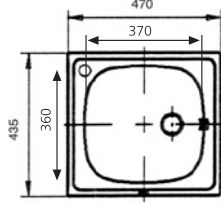

## ÇELİK EVYELER

► Tezgah Altı  
Komple Hazne  
**45**  
Minimum  
45 cm genişliğinde  
alt dolaplar ile  
kullanılır.

**Ölçüler** 370x360 mm  
Bağlantı elemanları ve sifon hariçtir

DMN 00

4050414

**35 TL**

DMN 10 SOL  
DMN 10 SAĞ  
DMN 10 (Deliksiz)

48204107  
48204102  
4820420

**49 TL**

DML 10 (Dekorlu) SOL  
DML 10 (Dekorlu) SAĞ  
DML 10 (Dekorlu) Deliksiz

48205107  
48205102  
4820520

**53 TL**

► 1 Hazneli  
Damlalık,  
**45**  
Minimum  
45 cm genişliğinde  
alt dolaplar ile  
kullanılır.

**Ölçüler** 860x435 mm  
**Montaj Ölçüsü** 840x415 mm  
Bağlantı elemanları ve sifon dahildir.

DMN 11 SOL  
DMN 11 SAĞ  
DMN 11 (Deliksiz)

48204117  
48204112  
4820421

**59 TL**

DML 11 (Dekorlu) SOL  
DML 11 (Dekorlu) SAĞ  
DML 11 (Dekorlu) Deliksiz