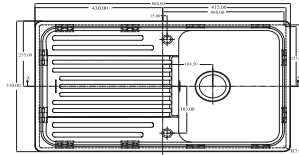

GRANİT EVYELER

► 1 Hazneli Damlalıklı,
45
Minimum 45 cm genişliğinde alt dolaplar ile kullanılır.

Ölçüler 860x510 mm
Montaj Ölçüsü 840x490 mm
Bağlantı elemanları ve sifon dahildir

SMG 100 114.0023.342
SMG 100 114.0068.651
SMG 100 114.0068.654

Avena
Grafite
Bianco

395 TL